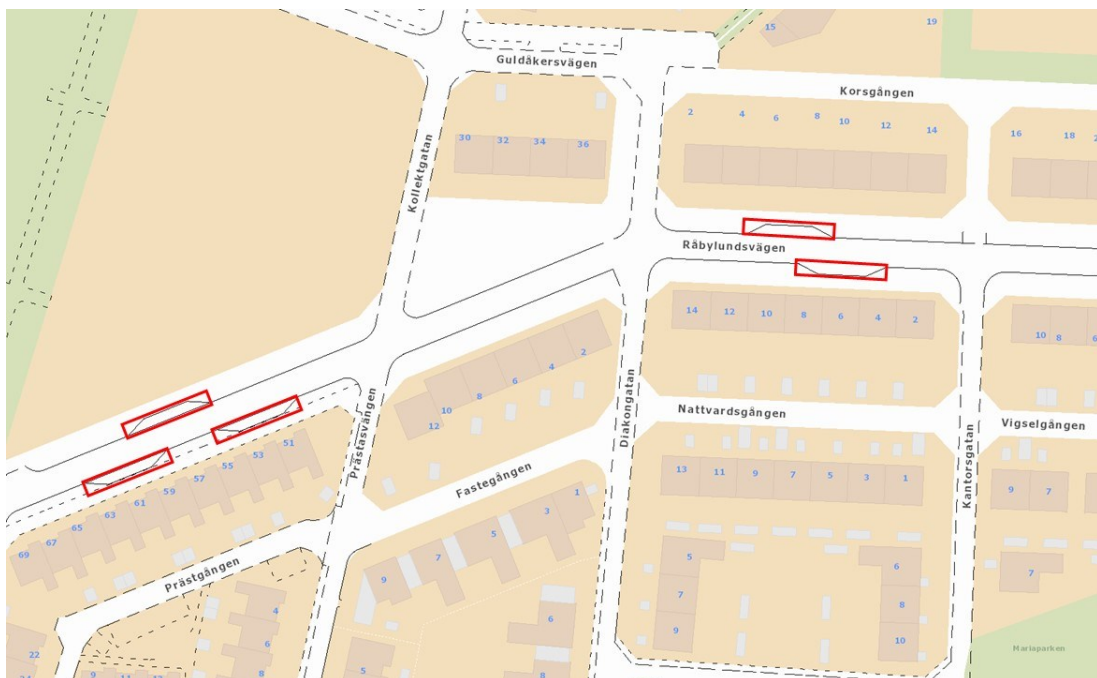

Lunds kommuns lokala trafikföreskrifter om parkering på Råbylundsvägen, i Lund;
Beslutade den 13 februari 2017.

Lunds kommun föreskriver med stöd av 10 kap. 1 § andra stycket punkt 17 och 3 § första stycket trafikförordningen (1998:1276) följande.

På 10 markerade platser på Råbylundsvägen enligt röd markering på kartan nedan, får fordon parkeras som längst i 2 timmar mellan klockan 08.00 och 18.00 alla dagar

Dessa föreskrifter träder i kraft den 14 februari 2017.