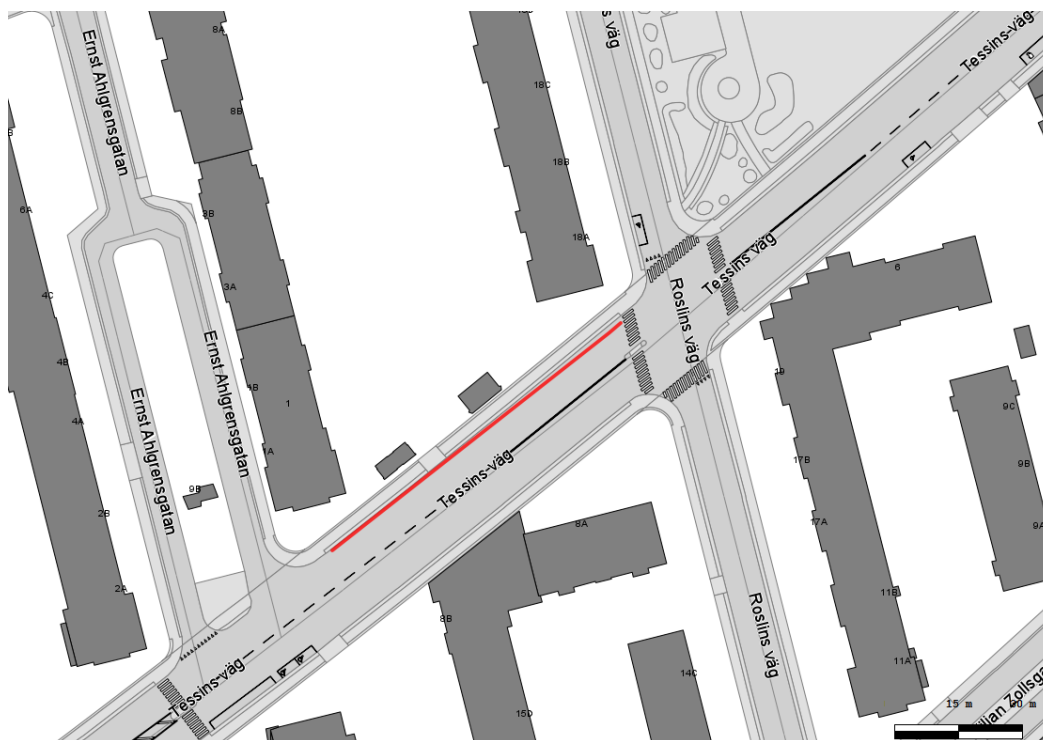

Malmö kommuns lokala trafikföreskrifter om parkering på Tessins väg;

beslutade den 9 december 2013.

Tekniska nämnden i Malmö föreskriver med stöd av 10 kap. 1 § andra stycket 16 och 17 och 3 § första stycket trafikförordningen (1998:1276) följande.

På markerad sträcka på Tessins vägs norra sida enligt kartbild får fordon parkeras endast mot avgift vardag utom vardag före sön- och helgdag klockan 09.00 - 18.00.

Avgift enligt taxa 3 Grön biljett.

Parkering är dock förbjuden klockan 08.00 - 12.00 den 17:e i månaden.