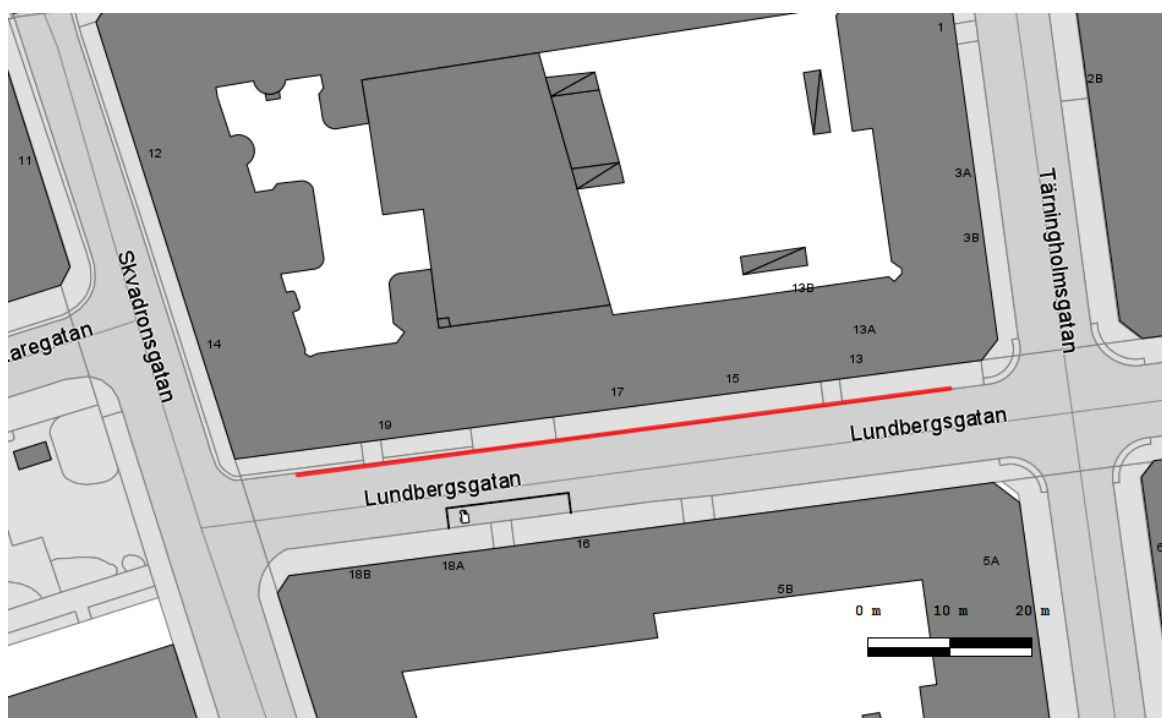

Malmö kommuns lokala trafikföreskrifter om parkering på Lundbergsgatan;

beslutade den 11 november 2013.

Tekniska nämnden i Malmö föreskriver med stöd av 10 kap. 1 § andra stycket 16 och 17 och 3 § första stycket trafikförordningen (1998:1276) följande.

På markerad sträcka på Lundbergsgatans norra sida enligt kartbild får fordon parkeras endast mot avgift vardag utom vardag före sön- och helgdag klockan 09.00 - 18.00.

Avgift enligt taxa 3 Grön biljett Boende GK-U.

Parkering är dock förbjuden klockan 08.00 - 12.00 den 15:e i månaden.

Denna författning träder i kraft den 18 november 2013 då 1280 2010-00400 om förbud att parkera på Lundbergsgatan skall upphöra att gälla.

På Tekniska nämndens vägnar.

Linda Dalundh

Kristina Thulin