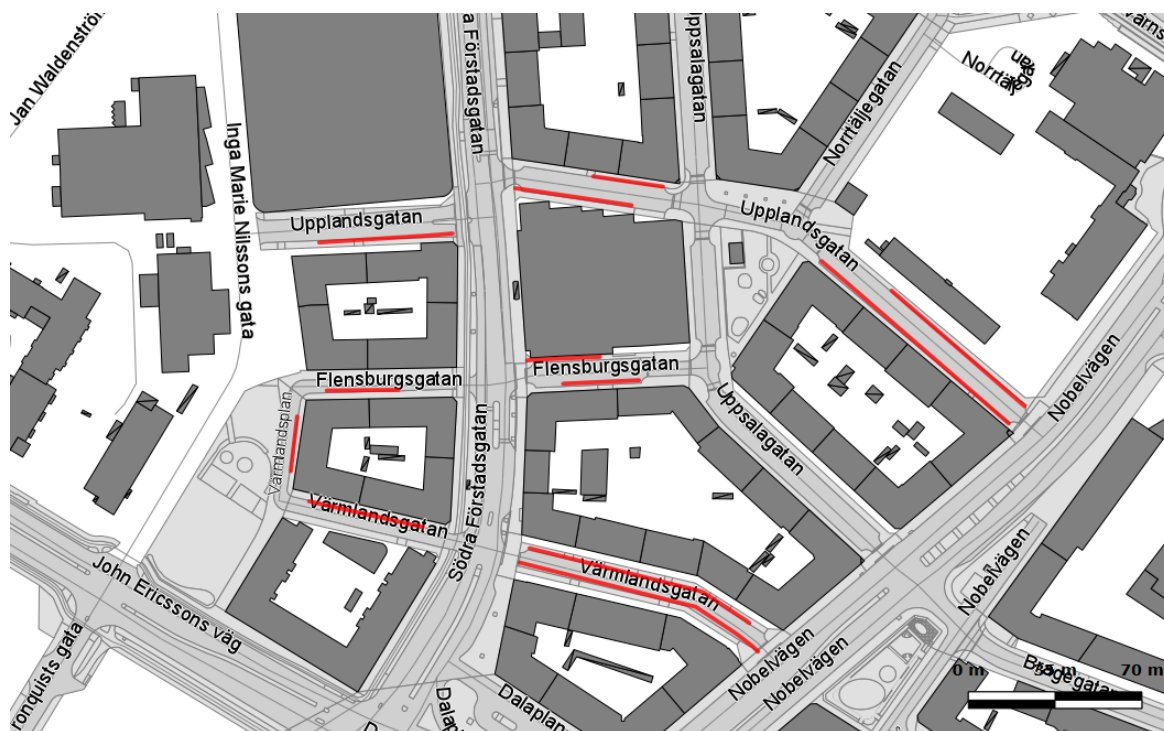

Malmö kommuns lokala trafikföreskrifter om parkering på Flensburggatan, Upplandsgatan, Värmlandsgatan och Värmlandsplan;

beslutade den 4 maj 2016.

Tekniska nämnden i Malmö föreskriver med stöd av 10 kap. 1 § andra stycket 17 och 3 § första stycket trafikförordningen (1998:1276) följande.

På markerade sträckor på Flensburggatan, Upplandsgatan, Värmlandsgatan och Värmlandsplan enligt kartbild får fordon parkeras endast mot avgift vardag utom dag före sön- och helgdag klockan 09.00 - 18.00.

Avgift enligt taxa 2 Vit biljett Boende GK-M.

Dessa föreskrifter träder i kraft den 9 maj 2016 då 1280 2010:01655 om parkering på Flensburggatan, Upplandsgatan, Värmlandsgatan och Värmlandsplan skall upphöra att gälla.

På Tekniska nämndens vägnar.

Joakim Florén

Åsa Eklund