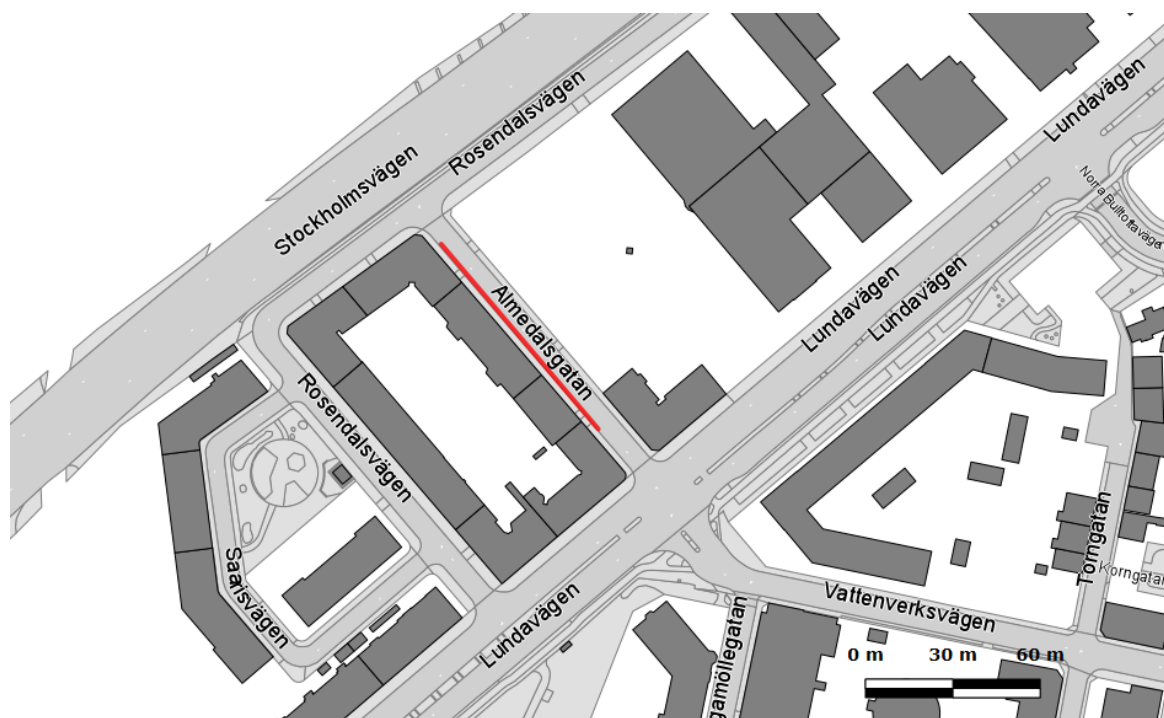

Malmö kommuns lokala trafikföreskrifter om parkering på Almedalsgatan;

beslutade den 1 december 2016.

Tekniska nämnden i Malmö föreskriver med stöd av 10 kap. 1 § andra stycket 16 och 17 och 3 § första stycket trafikförordningen (1998:1276) följande.

På markerad sträcka på Almedalsgatans västra sida enligt kartbild får fordon parkeras, dock under högst 24 tim i följd vardag utom vardag före sön- och helgdag.

Parkering är dock förbjuden klockan 08.00 - 12.00 den 13:e i månaden.