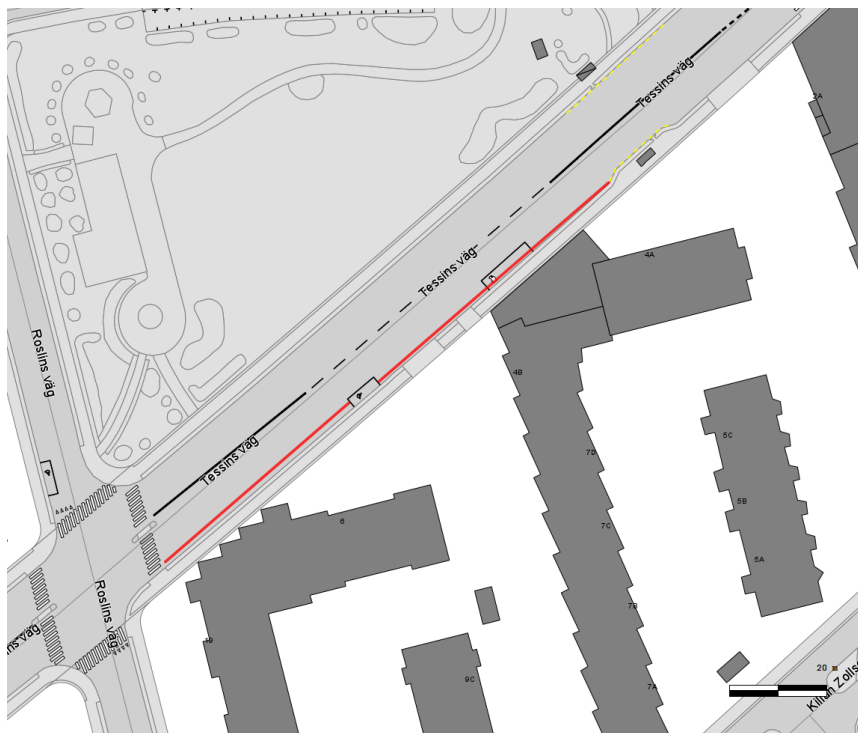

Malmö kommuns lokala trafikföreskrifter om parkering på Tessins väg;

beslutade den 9 december 2013.

Tekniska nämnden i Malmö föreskriver med stöd av 10 kap. 1 § andra stycket 16 och 17 och 3 § första stycket trafikförordningen (1998:1276) följande.

På markerade sträckor på Tessins vägs södra sida enligt kartbild får fordon parkeras endast mot avgift vardag utom vardag före sön- och helgdag klockan 09.00 - 18.00.

Avgift enligt taxa 3 Grön biljett.

Parkering är dock förbjuden klockan 12.00 - 16.00 den 17:e i månaden.

Denna författning träder i kraft den 16 december 2013 då 1280 2010-01432 om parkering på Tessins väg skall upphöra att gälla.

På Tekniska nämndens vägnar.

Linda Dalundh

Helén Nanheden