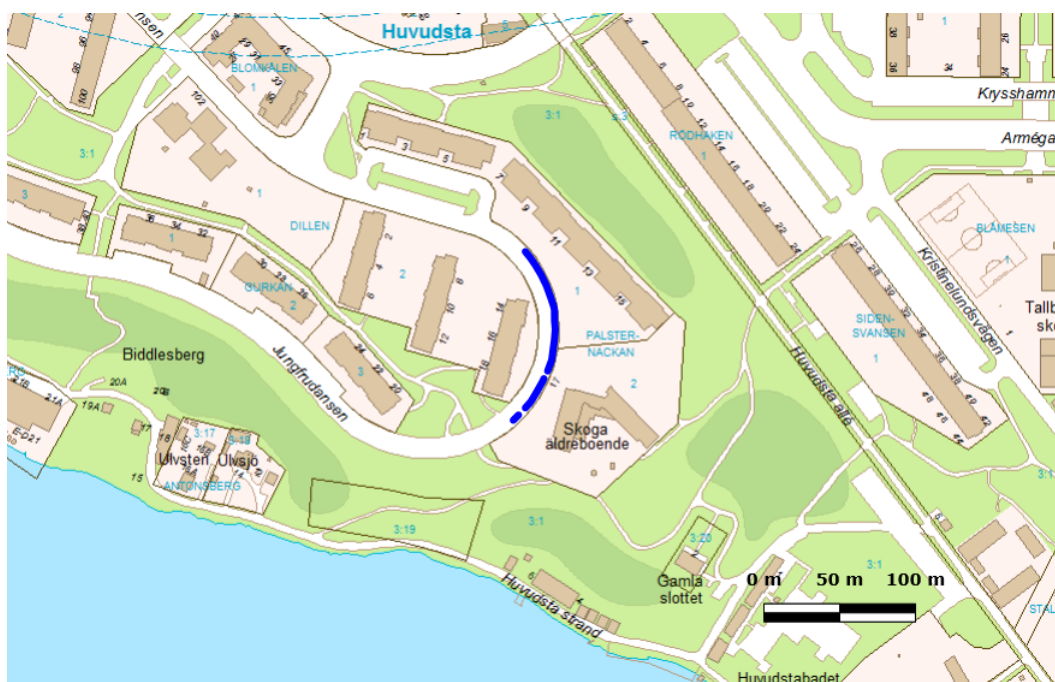

## Solna kommuns lokala trafikföreskrifter om parkering på Jungfrudansen;

beslutade den 9 februari 2017.

Solna kommun föreskriver med stöd av 10 kap. 1 § andra stycket 16 och 17 och 3 § första stycket trafikförordningen (1998:1276) följande.

På markerade sträckor på Jungfrudansen enligt kartbild får fordon parkeras mot avgift.

Parkering är dock förbjuden fredag klockan 10.00 - 14.00 udda veckor.

Avgift enligt taxa A och taxa Boende Solna, 1 § allmänna lokala trafikföreskrifter.