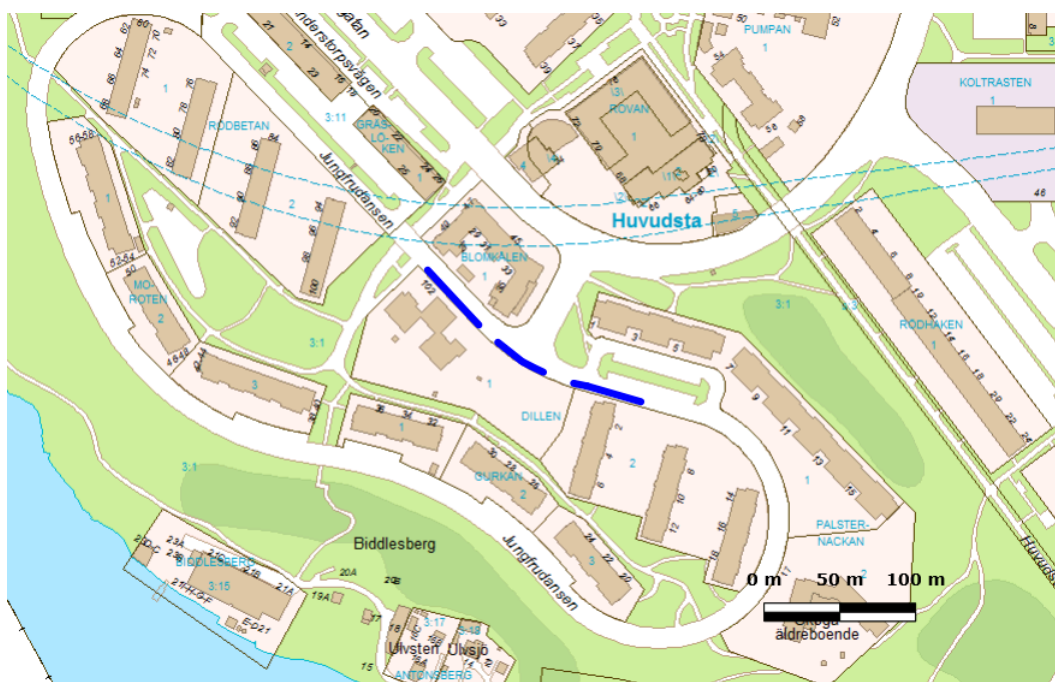

## Solna kommuns lokala trafikföreskrifter om parkering på Jungfrudansen;

beslutade den 9 februari 2017.

Solna kommun föreskriver med stöd av 10 kap. 1 § andra stycket 16 och 17 och 3 § första stycket trafikförordningen (1998:1276) följande.

På markerade sträckor på Jungfrudansen enligt kartbild får fordon parkeras mot avgift.

Parkering är dock förbjuden torsdag klockan 10.00 - 14.00 udda veckor.

Avgift enligt taxa A och taxa Boende Solna, 1 § allmänna lokala trafikföreskrifter.

Denna författning träder i kraft den 13 februari 2017 då Solna kommuns lokala trafikföreskrifter 0184 2012:00442 om parkering på Jungfrudansen skall upphöra att gälla.

På Tekniska nämndens vägnar.

Martin Hubertson