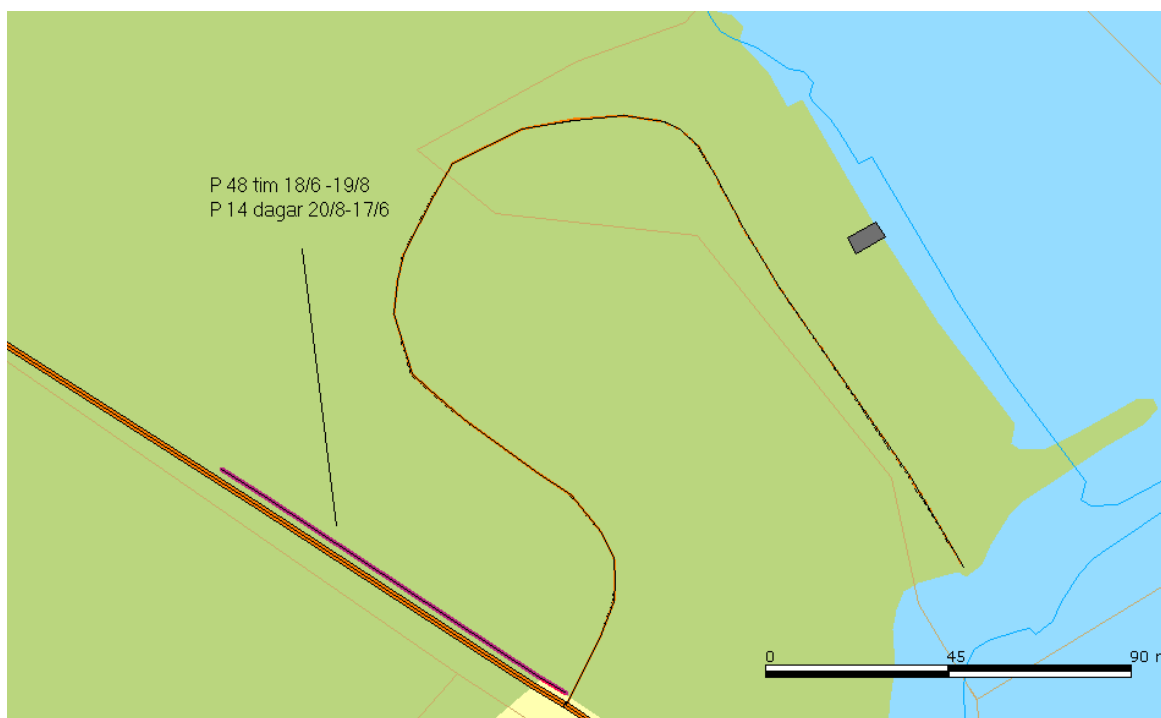

## Värmdö kommuns lokala trafikföreskrifter om parkering på Björkviksvägen/ väg 653;

beslutade den 13 februari 2013.

Värmdö kommun föreskriver med stöd av 10 kap. 1 § andra stycket 16 och 17 och 3 § första stycket trafikförordningen (1998:1276) följande.

På markerad sträcka på Björkviksvägen/ väg 653 (100 meter) enligt kartbild får fordon parkeras under högst 48 tim i följd under tiden 18:e juni - 19:e augusti.

Under tiden 20 augusti - 17 juni får fordon parkeras under högst 14 dygn

Denna författning träder i kraft den 8 mars 2013 då 0120 2010-00275 om parkering, tidsbegränsad, avgiftsfri, på väg 653/Björkviksvägen inom Ingarö skall upphöra att gälla.

På Värmdö kommuns vägnar.

Ulrika Jameson