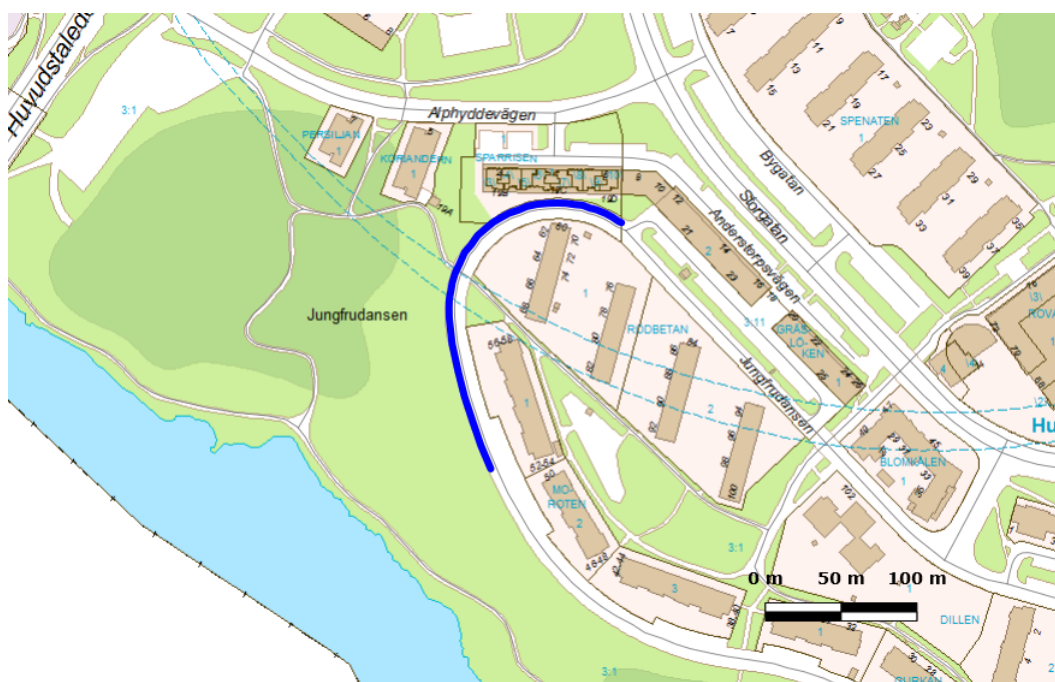

## Solna kommuns lokala trafikföreskrifter om parkering på Jungfrudansen;

beslutade den 9 februari 2017.

Solna kommun föreskriver med stöd av 10 kap. 1 § andra stycket 16 och 17 och 3 § första stycket trafikförordningen (1998:1276) följande.

På markerade sträckor på Jungfrudansen enligt kartbild får fordon parkeras mot avgift.

Parkering är dock förbjuden onsdag klockan 10.00 - 14.00 udda veckor.

Avgift enligt taxa A och taxa Boende Solna, 1 § allmänna lokala trafikföreskrifter.