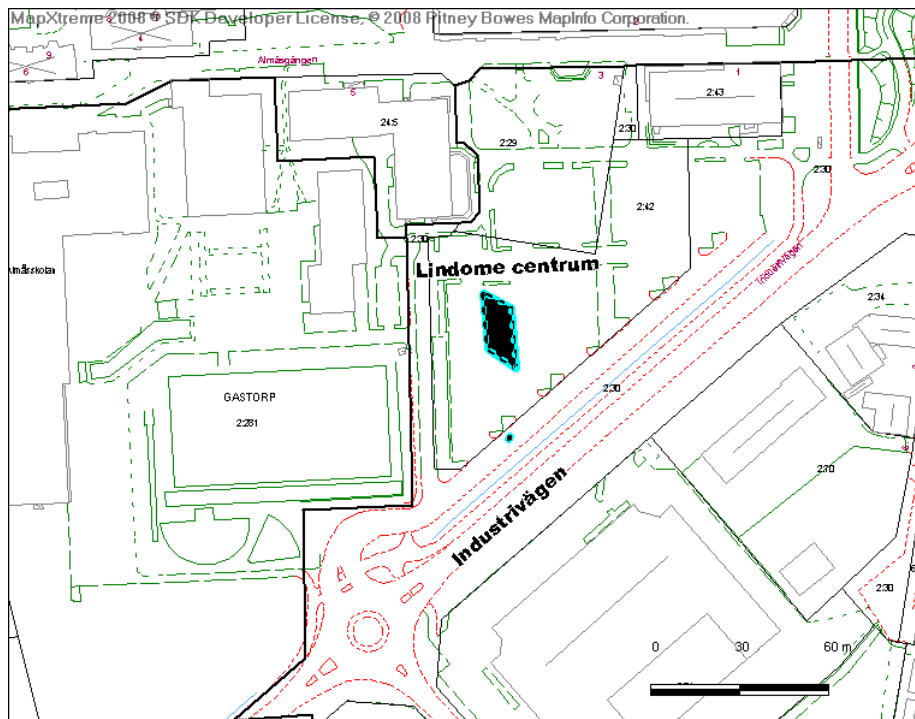

Mölnåls stad

1481 2011-00042

Mölnåls stads lokala trafikföreskrifter om parkering på Lindome centrum;

beslutade den 1 mars 2011.

Mölnåls stad föreskriver med stöd av 10 kap. 1 § andra stycket 16 och 17 och 3 § första stycket trafikförordningen (1998:1276) följande.

På markerade sträckor på Lindome centrum enligt kartbild får personbil med tillkopplat släp, får buss och lastbil parkeras under högst 1 tim i följd.

Tidsbegränsningen gäller under tiden vardag utom vardag före sön- och helgdag klockan 08.00 - 20.00 och vardag före sön- och helgdag klockan 08.00 - 15.00.

Denna författning träder i kraft den 1 mars 2011 då föreskrift med löpnr 2678 skall upphöra att gälla.

På Mölnåls stads vägnar.

Ann Höök

Lars Andersson