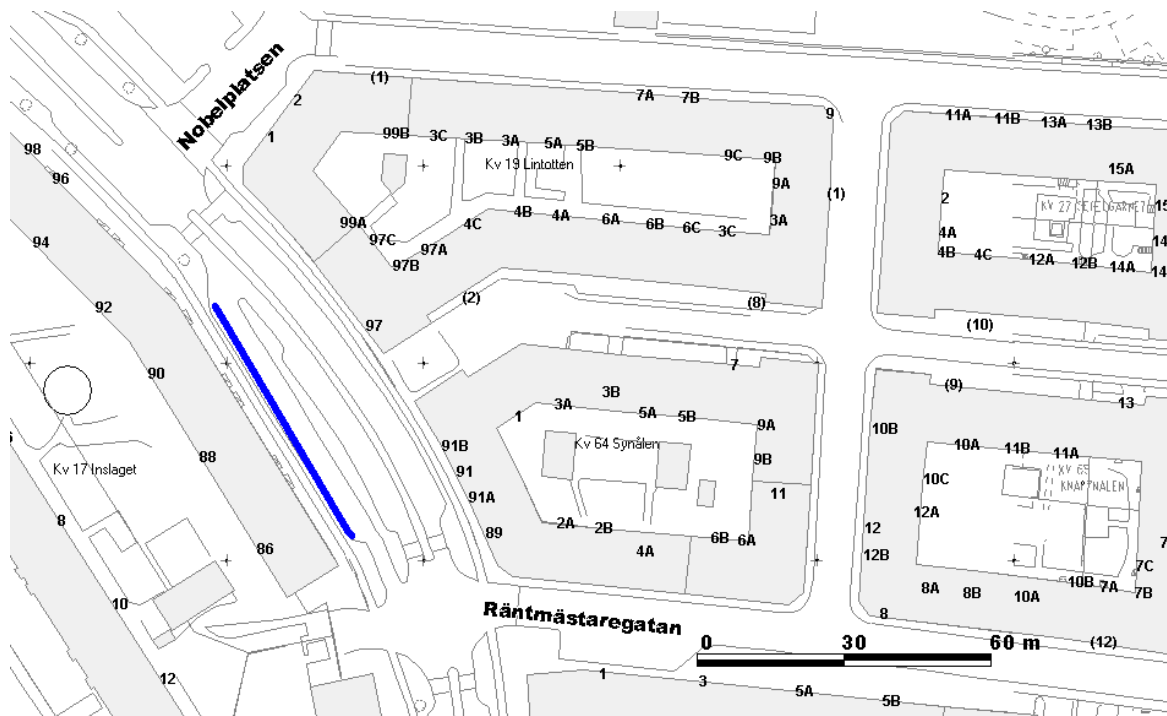

Göteborgs kommuns lokala trafikföreskrifter om parkering på Danska Vägen;

beslutade den 31 juli 2007.

Trafiknämnden i Göteborg föreskriver med stöd av 10 kap. 1 § andra stycket 16 och 17 och 3 § första stycket trafikförordningen (1998:1276) följande.

På markerad sträcka på Danska Vägens sydvästra sida mellan Nobelplatsen och Räntmästaregatan enligt kartbild, på lokalkörbanan, i uppställningsficka, får fordon parkeras mot avgift.

Parkering är dock förbjuden tisdag klockan 02.00 - 07.00 jämna veckor.

Avgift enligt taxa 5.

Dessa föreskrifter träder ikraft den 1 augusti 2007 då 6681/2003 skall upphöra att gälla.

På Trafiknämndens vägnar.

Hans Magnusson

Inger Persson