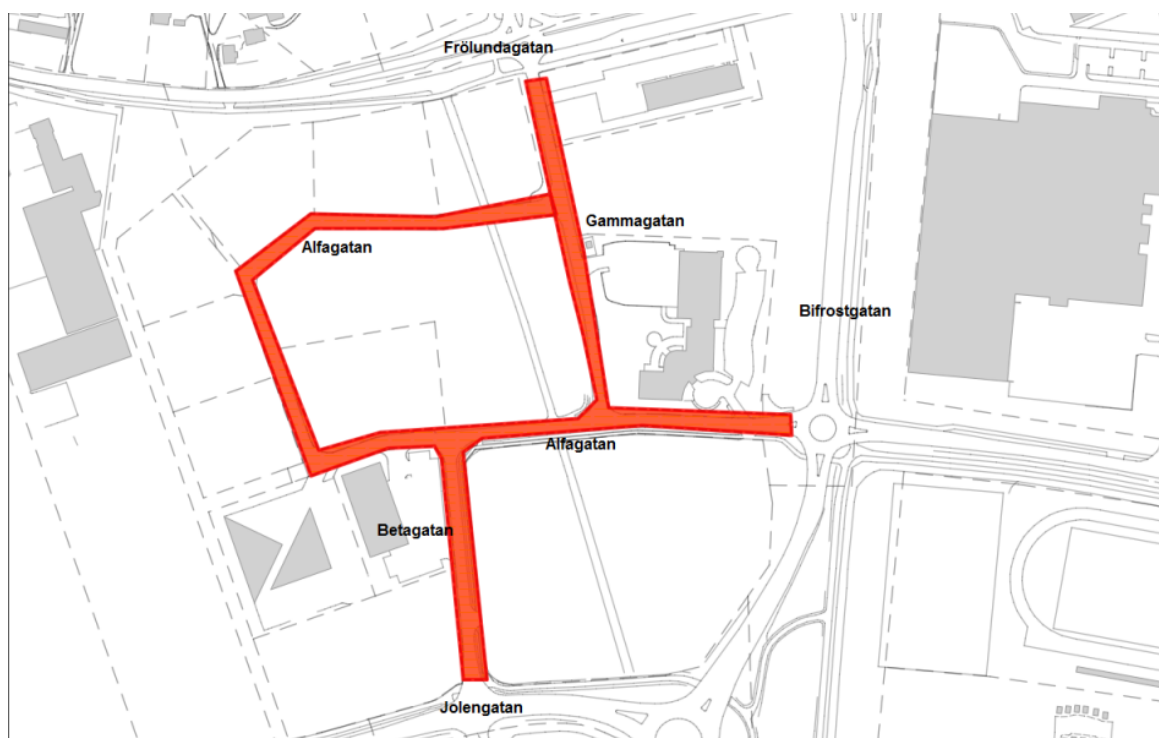

Mölnåls stad

1481 2014-00125

Mölnåls stads lokala trafikföreskrifter om förbud mot att parkera fordon, område på Alfagatan, Betagatan och Gammagatan;

beslutade den 6 december 2010.

Mölnåls stad föreskriver med stöd av 10 kap. 1 § andra stycket 16 och 3 § första stycket trafikförordningen (1998:1276) följande.

På Alfagatan, Betagatan och Gammagatan inom ett område söder om Frölundagatan, väster om Bifrostgatan och norr om Jolengatan får fordon inte parkeras.

Denna författning träder i kraft den 11 september 2014 då 1481 2010-00707 om förbud att parkera på Alfagatan och Gammagatan skall upphöra att gälla.